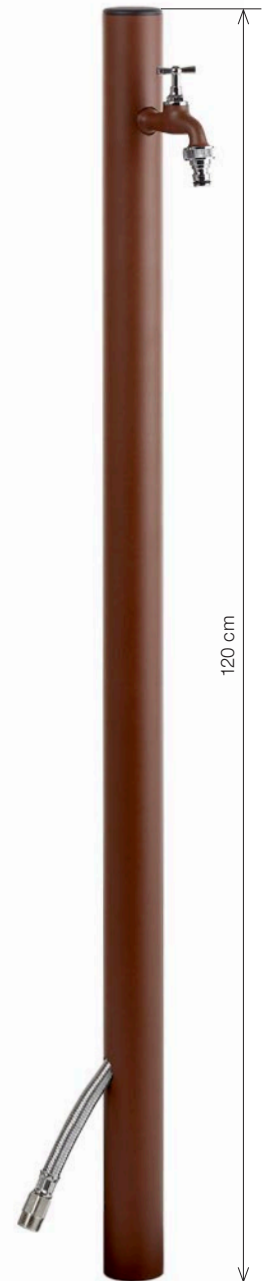

**NERO METAL**  
METAL BLACK  
ART. 407 N  
EAN 8006367004078

120 cm

**Disponibile in 3 colori**  
Available in 3 colours

**COLORE CORTEN**  
RUSTY COLOUR  
ART. 409 C  
EAN 8006368004096

**VERDE PASTELLO**  
MATT GREEN  
ART. 409 VP  
EAN 8006365004099

**BIANCO**  
WHITE  
ART. 409 B  
EAN 8006364004090

# wall triangle