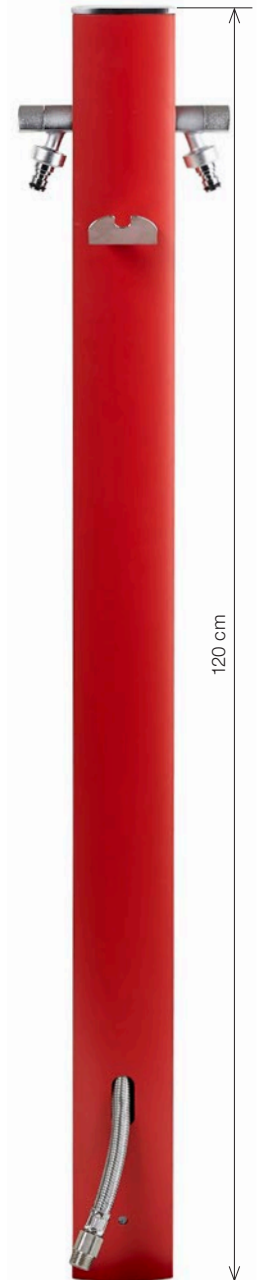

triangle  6

totem  8

loop  10

wall triangle  12

electropoint  14

showerpoint  16

components  18

color taps  22

**Disponibile in 5 colori**  
Available in 5 colours

**VERDE SOTTOBOSCO**  
BRUSHWOOD GREEN  
ART. 400 V  
EAN 8006361004000

**GRIGIO TORTORA**  
DOVE GREY  
ART. 400 G  
EAN 8006362004009

**BRONZO METAL**  
METAL BRONZE  
ART. 400 B  
EAN 8006363004008

**Disponibile in 4 colori**  
Available in 4 colours

**ROSSO CORALLO**  
RED CORAL  
ART. 407 R  
EAN 8006366004074

**GRIGIO TORTORA**  
DOVE GREY  
ART. 407 G  
EAN 8006362004078

**BIANCO**  
WHITE  
ART. 407 B  
EAN 8006364004076

**NERO METAL**  
METAL BLACK  
ART. 407 N  
EAN 8006367004078

120 cm