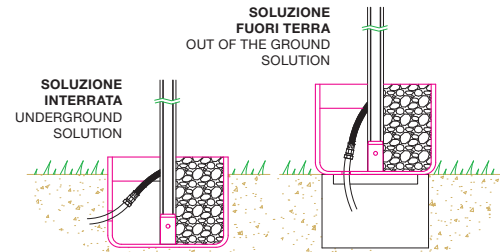

## Zanchette di fissaggio in metallo zincato per colonnine triangolari, ovali e tonde.

Zinc metal fittings for triangle, oval and rounded water posts.

ART. 134  
EAN 8006360031342

## Basamento in metallo zincato per colonnine triangolari, ovali e tonde.

Zinc metal base for triangle, oval and rounded water posts.

ART. 135  
EAN 8006360031359

## Vaso in PE rotazionale per colonnine triangolari, ovali e tonde. Con basamento assemblato in metallo zincato, vite di fissaggio e piletta di scarico in dotazione.

PE rotational pot for triangle oval and rounded water posts. With metal zinc base assembled, fixing screw and drain equipped.